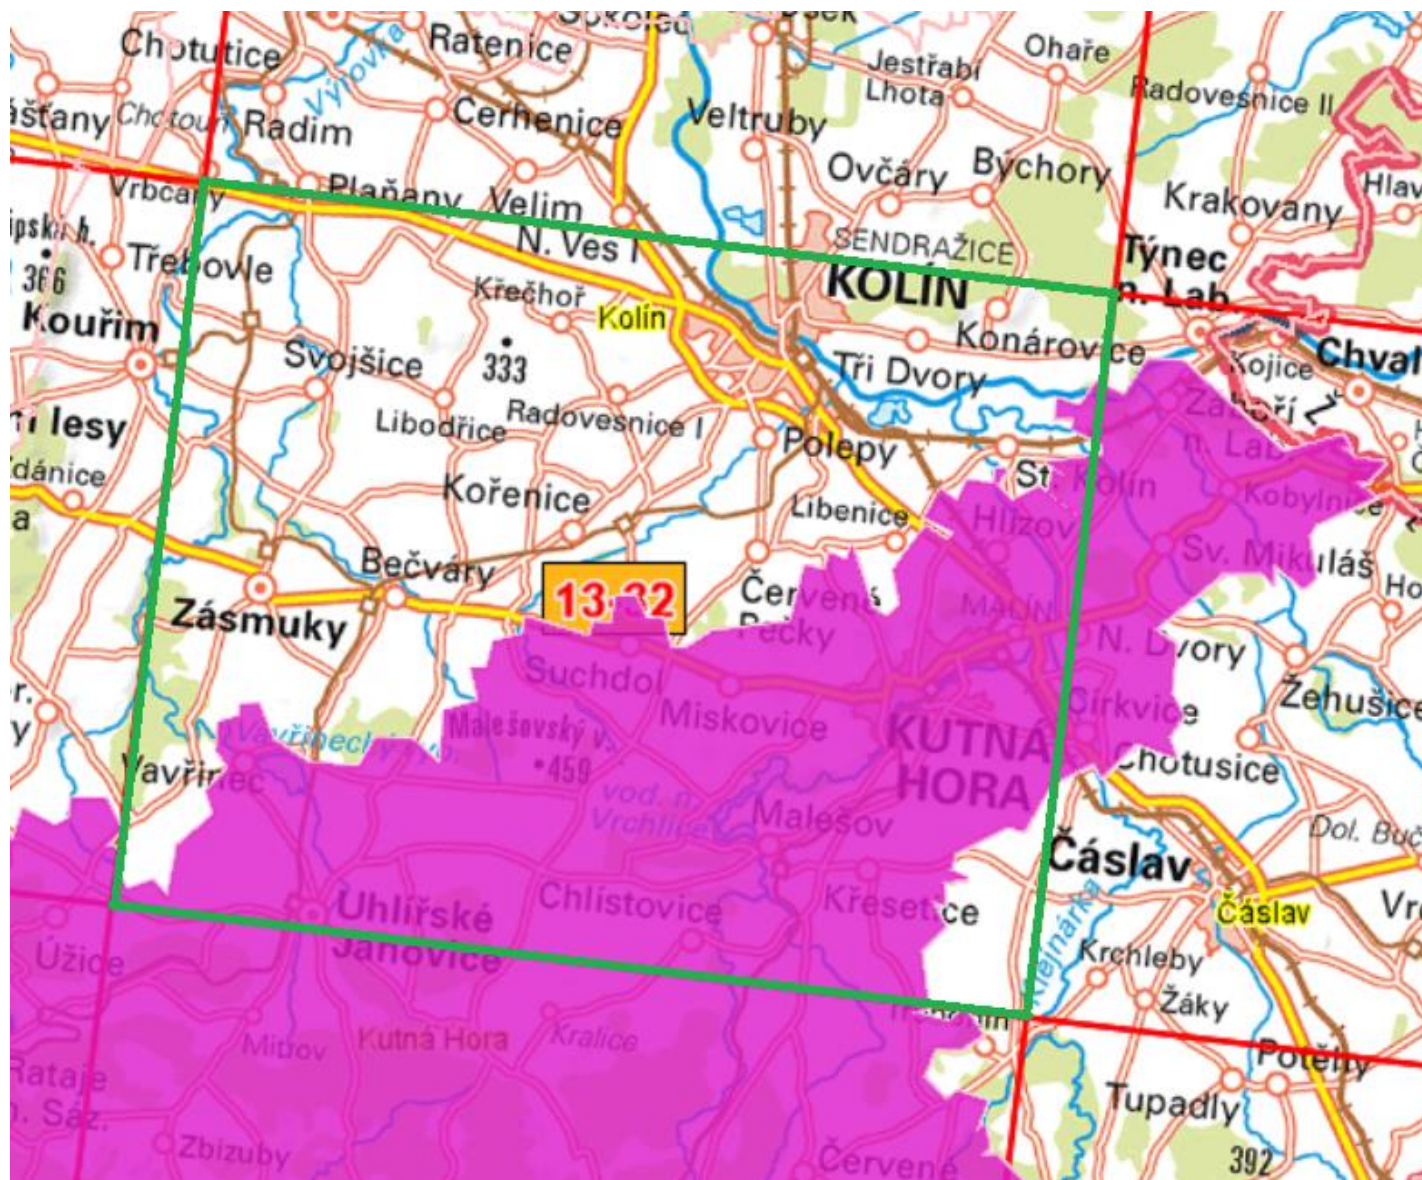

Příloha 1: Vyznačené území aktualizace ZABAGED®